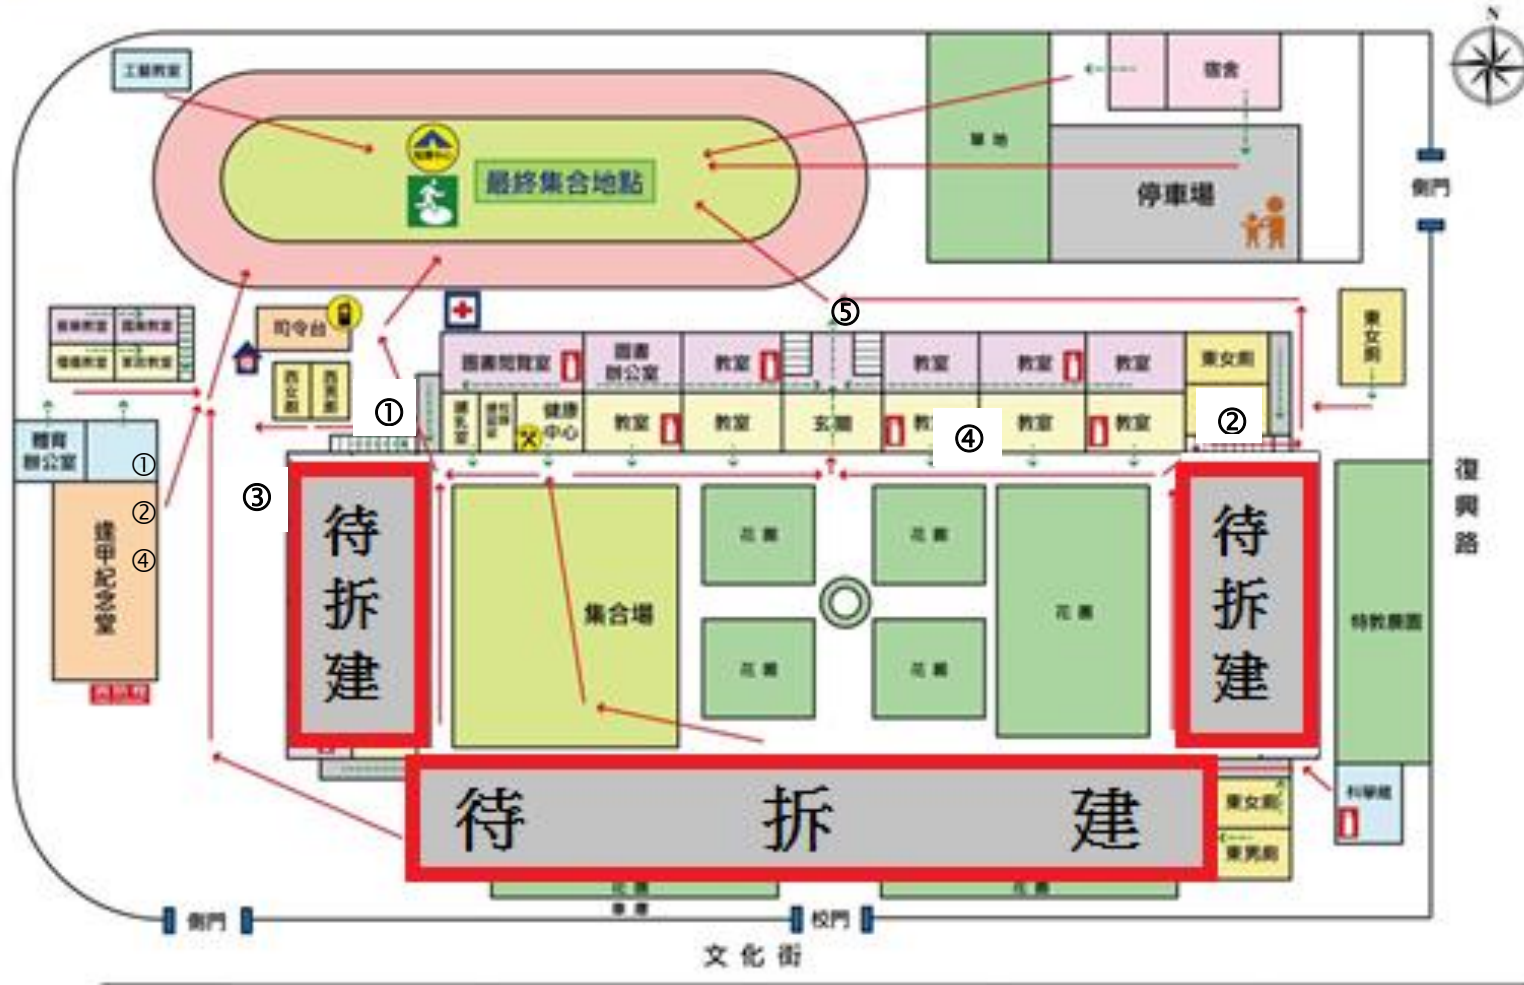

苗栗縣立文林國民中學—校園防災地圖 (地震、火災)

經度:東經120°47分23.2秒
緯度:北緯24°29分23.7秒

- ①無障礙坡道
- ②無障礙廁所
- ③無障礙停車位
- ④防撞條
- ⑤階梯加扶手